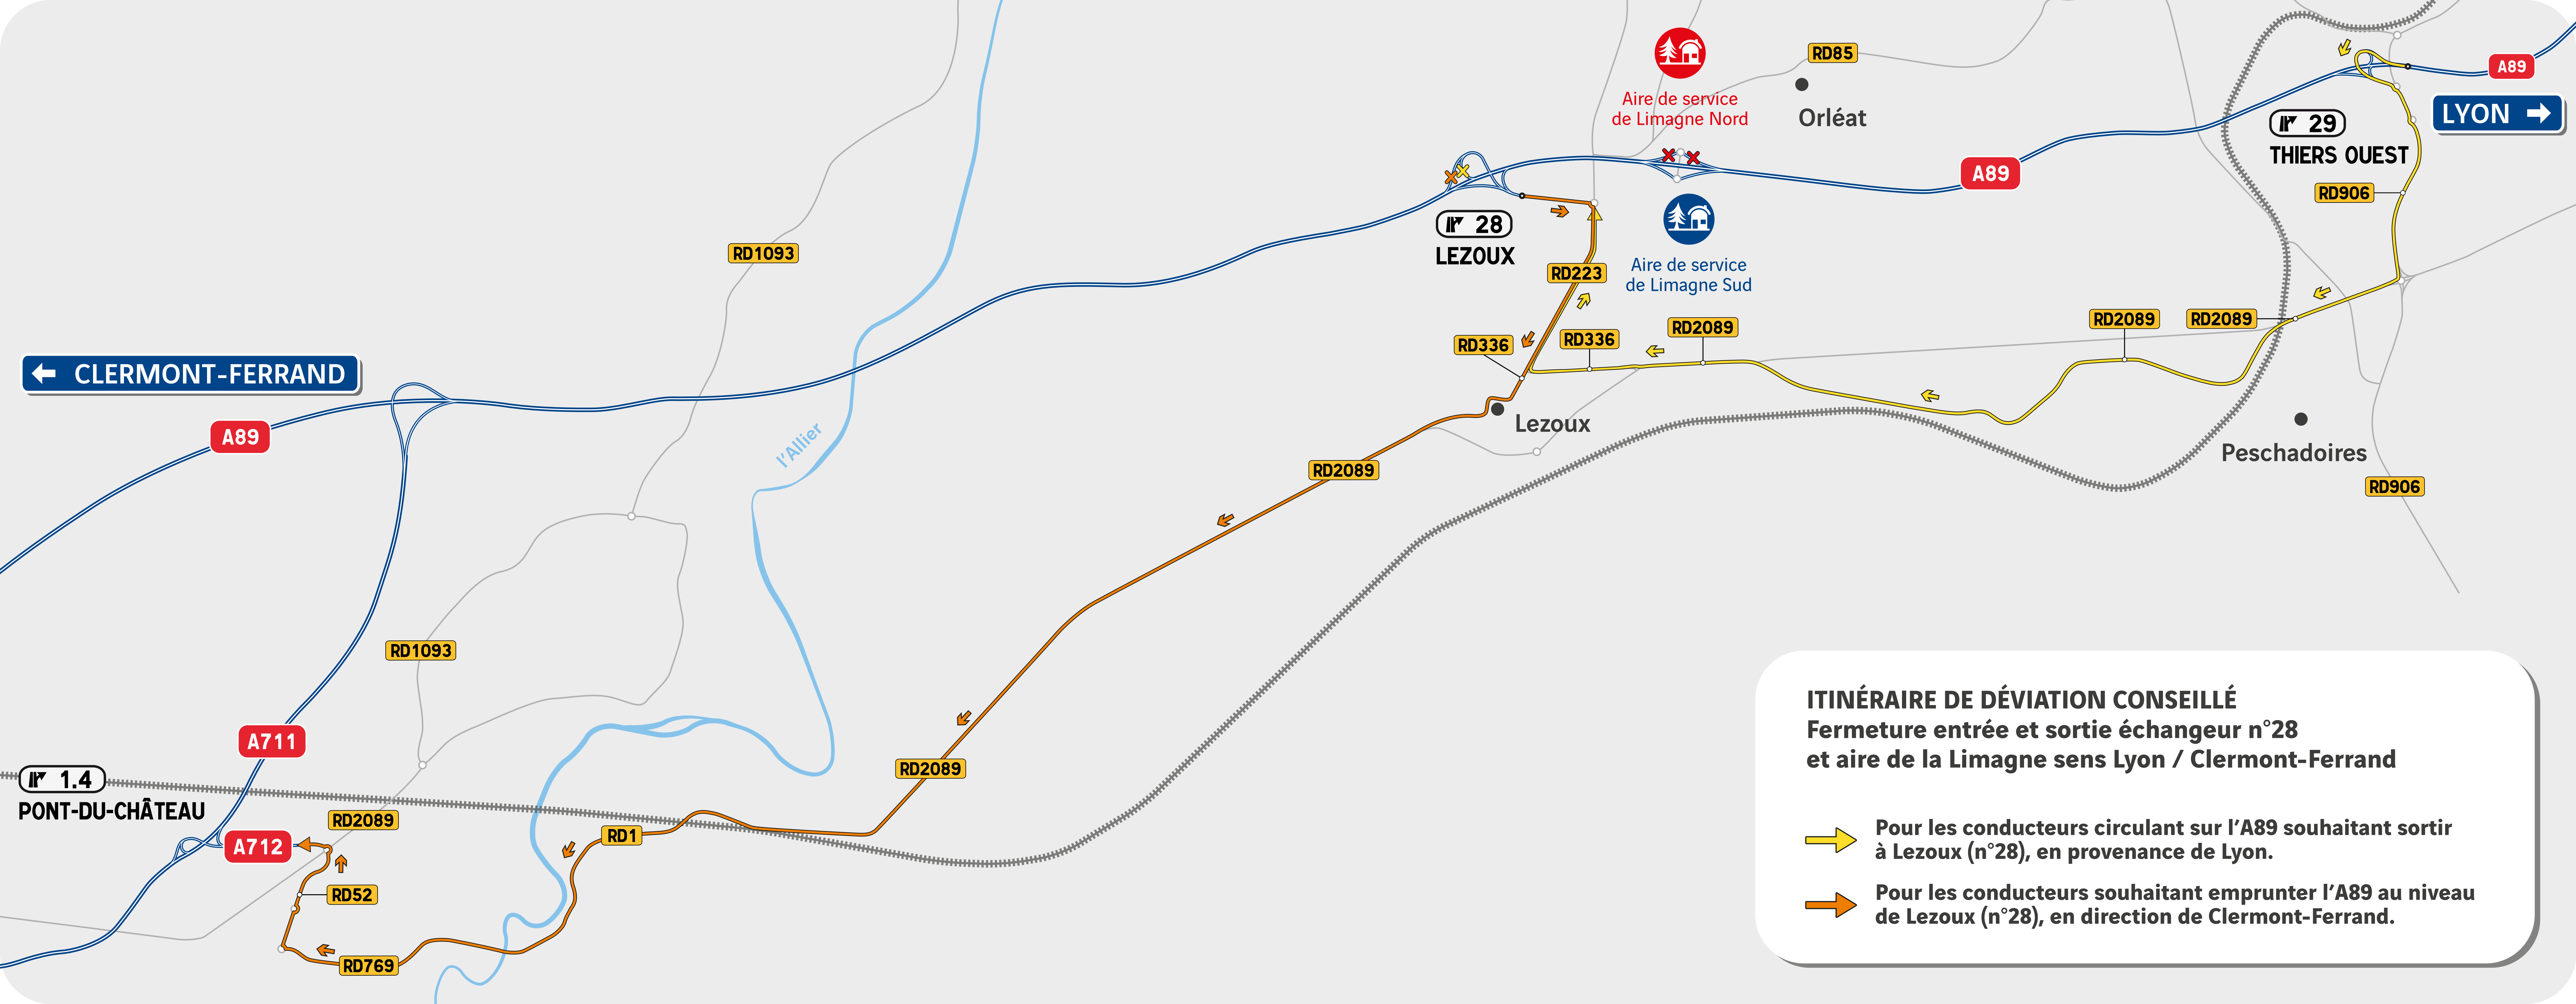

ITINÉRAIRE DE DÉVIATION CONSEILLÉ
Fermeture entrée et sortie échangeur n°28
et aire de la Limagne sens Clermont-Ferrand / Lyon

-  Pour les conducteurs souhaitant emprunter l'A89 au niveau de Lezoux (n°28), en direction de Lyon.
-  Pour les conducteurs circulant sur l'A89 souhaitant sortir à Lezoux (n°28), en provenance de Clermont-Ferrand.

ITINÉRAIRE DE DÉVIATION CONSEILLÉ
 Fermeture entrée et sortie échangeur n°28
 et aire de la Limagne sens Lyon / Clermont-Ferrand

-  Pour les conducteurs circulant sur l'A89 souhaitant sortir à Lezoux (n°28), en provenance de Lyon.
-  Pour les conducteurs souhaitant emprunter l'A89 au niveau de Lezoux (n°28), en direction de Clermont-Ferrand.